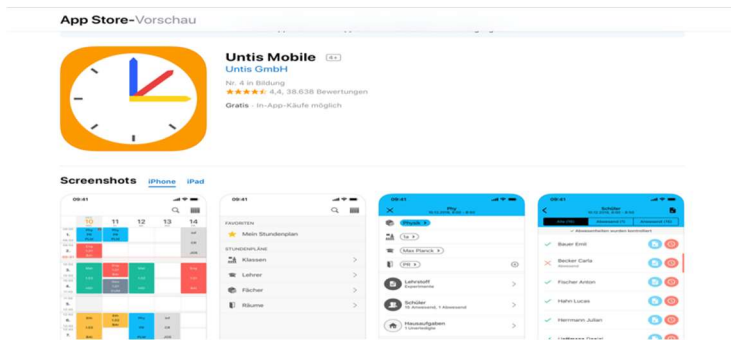

1. Aufrufen des Stunden- und Vertretungsplans über die Untis-App.

Lade dir die kostenlose Untis App herunter.

Wenn ihr die App heruntergeladen habt, dann geht es so weiter:

Auf „Profil hinzufügen“ klicken:

Dann die Schule suchen und anklicken:

Benutzer= Klasse

Passwort: vom Klassenlehrer bzw. Ihrem Kind erhältlich

Alles, was orange gekennzeichnet ist, läuft nach Plan.

Eine Kennzeichnung in lila bedeutet, dass sich etwas ändert.

Grau durchgestrichen bedeutet, dass der Lehrer nicht da ist. **Es bedeutet aber nicht, dass der Unterricht ausfällt.**

Hier bitte durch das Tippen auf die Stunden weitere Informationen abrufen.

2. Abrufen über die Website