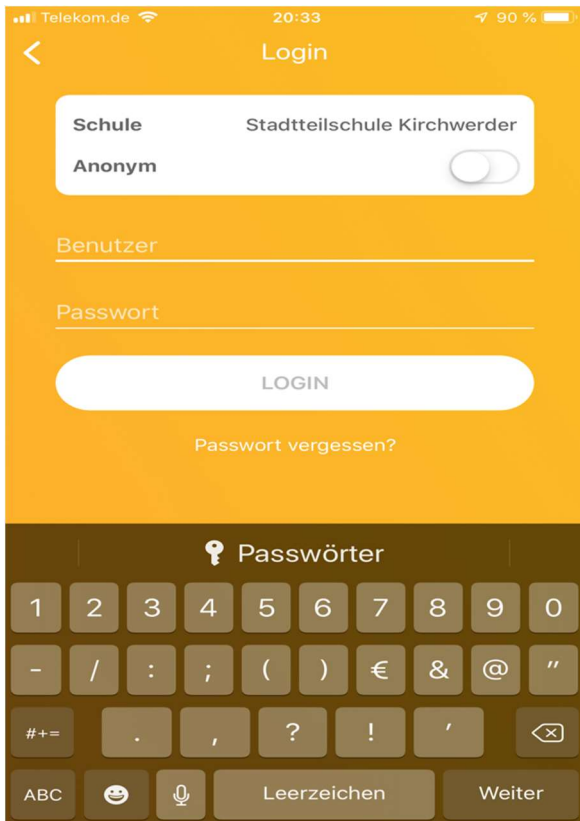

1. Aufrufen des Stunden- und Vertretungsplans über die Untis-App.

Lade dir die kostenlose Untis App herunter.

Wenn ihr die App heruntergeladen habt, dann geht es so weiter:

Auf „Profil hinzufügen“ klicken:

Dann die Schule suchen und anklicken:

Benutzer= Klasse

Passwort: vom Klassenlehrer bzw. Ihrem Kind erhältlich

Alles, was orange gekennzeichnet ist, läuft nach Plan.

Eine Kennzeichnung in lila bedeutet, dass sich etwas ändert.

Grau durchgestrichen bedeutet, dass der Lehrer nicht da ist. **Es bedeutet aber nicht, dass der Unterricht ausfällt.**

Hier bitte durch das Tippen auf die Stunden weitere Informationen abrufen.

2. Abrufen über die Website

This is a close-up view of the login form. It features a 'Login' title at the top. Below the title are three input fields: the first contains the text 'hh5087', the second is labeled 'Benutzer', and the third is labeled 'Passwort'. Below the input fields is an orange 'Login' button. At the bottom of the form, there is a link for 'Passwort vergessen?'.