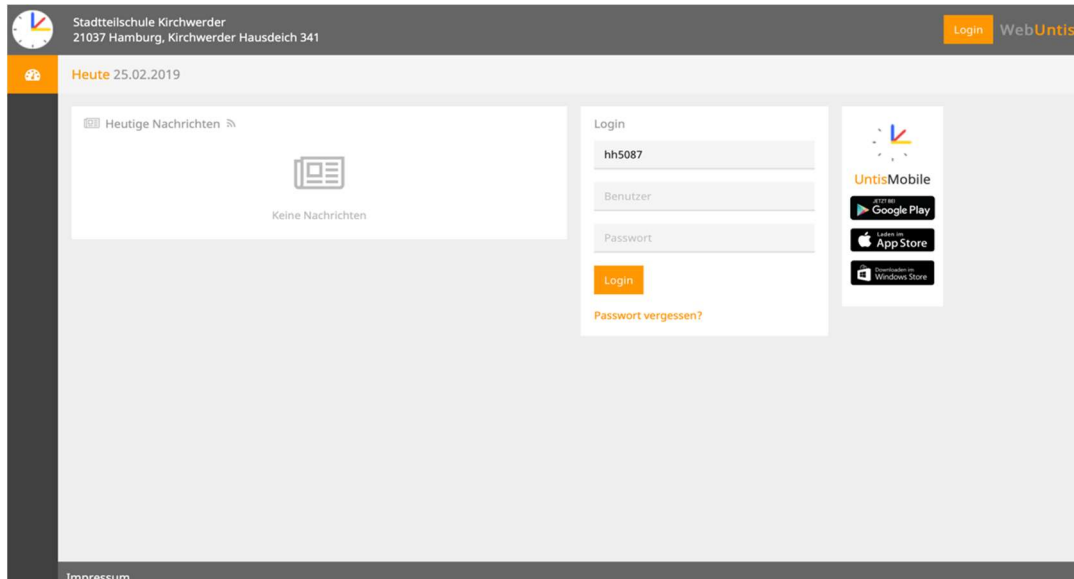

Dann die Schule suchen und anklicken:

Benutzer= Klasse

Passwort: vom Klassenlehrer bzw. Ihrem Kind erhältlich

Alles, was orange gekennzeichnet ist, läuft nach Plan.

Eine Kennzeichnung in lila bedeutet, dass sich etwas ändert.

Grau durchgestrichen bedeutet, dass der Lehrer nicht da ist. **Es bedeutet aber nicht, dass der Unterricht ausfällt.**

Hier bitte durch das Tippen auf die Stunden weitere Informationen abrufen.

2. Abrufen über die Website

Internetseite: Gebt folgende Internet-Adresse in eurem Browser ein:

<https://stundenplan.hamburg.de/WebUntis/index.do?school=HH5087#/basic/main>

Es erscheint diese Seite:

Bitte hier die Zugangsdaten eingeben, die ihr von euren Tutoren/Klassenlehrern erhalten habt:

This is a close-up view of the login form. It features a 'Login' title at the top. Below the title are three input fields: the first contains the text 'hh5087', the second is labeled 'Benutzer', and the third is labeled 'Passwort'. Below the input fields is an orange 'Login' button. At the bottom of the form, there is a link for 'Passwort vergessen?'.